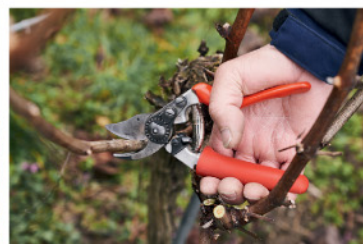

Ο μοντέρνος και εκλεπτυσμένος σχεδιασμός των εργαλείων εξασφαλίζει μεγάλη ευκολία χειρισμού και εύκολη πρόσβαση στα κλαδιά που θα κοπούν.

ΕΡΓΟΝΟΜΙΑ

Η προσεγμένη εργονομία του ψαλιδιού κλαδέματος, η κεκλιμένη κεφαλή κοπής και η ύπαρξη αποσβεστήρων εξασφαλίζουν μεγάλη άνεση χρήσης και σωστό πάσιμο. Μειώνει την κόπωση του καρπού και του χεριού.

Κόντρα-λάμα

- Συγκρατεί το κλαδί και διευκολύνει την κοπή
- Κόντρα-λάμα από βαμμένο χάλυβα υψηλής ποιότητας
- Αυλάκι χυμών

Ελαστικοί αποσβεστήρες

- Μέγιστη άνεση
- Απορρόφηση κραδασμών
- Λιγότερη κούραση

Εργονομικές λαβές

- Εξαιρετικό κράτημα
- Υψηλή άνεση χρήσης
- Καλύτερη κατανομή της δύναμης
- Ελαφριές λαβές από σφυρήλατο αλουμίνιο (με εγγύηση εφ' όρου ζωής)
- Αντιολισθητική επένδυση, χωρίς φθαλικούς εστέρες
- Βελτιστοποίηση της κοπής χάρη στην περιστροφική λαβή (FELCO 15)

Κεκλιμένη κεφαλή κοπής

- Η κεκλιμένη κεφαλή κοπής τοποθετεί το χέρι του χρήστη σε μια άνετη θέση κατά τη διάρκεια του κλαδέματος, μειώνοντας έτσι την μυϊκή ένταση.

18 mm
0.7 in.

Διάρκεια ζωής

- Τα εξαρτήματα των ψαλιδιών κλαδέματος FELCO μπορούν να αντικατασταθούν, παρατείνοντας έτσι τη διάρκεια ζωής των εργαλείων.