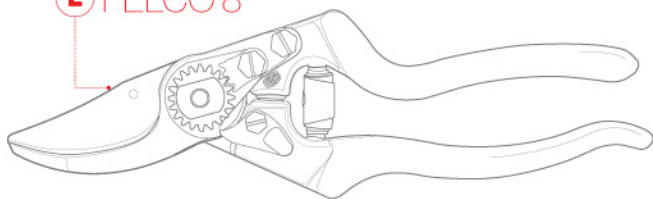

Swiss Precision. Made to Last.

www.geosimio.gr

Επιλέξτε το ψαλίδι κλαδέματος που ταιριάζει καλύτερα στο χέρι σας

Με τα δύο νέα μοντέλα της ψαλιδιών κλαδέματος, η FELCO προσφέρει μια ευρεία επιλογή εργαλείων S, M, L απόλυτα προσαρμοσμένων στις ανάγκες των επαγγελματιών και των απαιτητικών ερασιτεχνών.

S NEW
FELCO 14

M FELCO 6

L FELCO 8

www.felco.com

Βρείτε μας επίσης στα μέσα κοινωνικής δικτύωσης

ΣΦΡΑΓΙΔΑ ΑΝΤΙΠΡΟΣΩΠΟΥ

90520.11 - V02/19 - EL

FELCO SA

CH-2206 Les Geneveys-sur-Coffrane
T +4132 858 14 66, F +4132 857 19 30
info@felco.com, www.felco.com
or P.O Box 1352, DE-71688 Freiberg
T +49 7141 685 75 75, F +49 7141 685 75 85

Swiss Precision. Made to Last.

ΣΥΜΠΑΓΗ - ΑΠΟΤΕΛΕΣΜΑΤΙΚΑ - ΕΥΧΡΗΣΤΑ

NEW

FELCO 14
Ψαλίδι κλαδέματος bypass

NEW

FELCO 15
Ψαλίδι κλαδέματος bypass
με περιστροφική λαβή