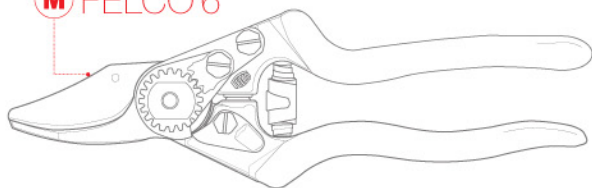

Swiss Precision. Made to Last.

www.geosimio.gr

Επιλέξτε το ψαλίδι κλαδέματος που ταιριάζει καλύτερα στο χέρι σας

Με τα δύο νέα μοντέλα της ψαλιδιών κλαδέματος, η FELCO προσφέρει μια ευρεία επιλογή εργαλείων S, M, L απόλυτα προσαρμοσμένων στις ανάγκες των επαγγελματιών και των απαιτητικών ερασιτεχνών.

S NEW
FELCO 14

M FELCO 6

L FELCO 8

www.felco.com

Βρείτε μας επίσης στα μέσα κοινωνικής δικτύωσης

ΣΦΡΑΓΙΔΑ ΑΝΤΙΠΡΟΣΩΠΟΥ

90520.11 - V02/19 - EL

FELCO SA

CH-2206 Les Geneveys-sur-Coffrane
T +4132 858 14 66, F +4132 857 19 30
info@felco.com, www.felco.com
or P.O Box 1352, DE-71688 Freiberg
T +49 7141 685 75 75, F +49 7141 685 75 85

Swiss Precision. Made to Last.

ΣΥΜΠΑΓΗ - ΑΠΟΤΕΛΕΣΜΑΤΙΚΑ - ΕΥΧΡΗΣΤΑ

NEW

FELCO 14
Ψαλίδι κλαδέματος bypass

NEW

FELCO 15
Ψαλίδι κλαδέματος bypass
με περιστροφική λαβή